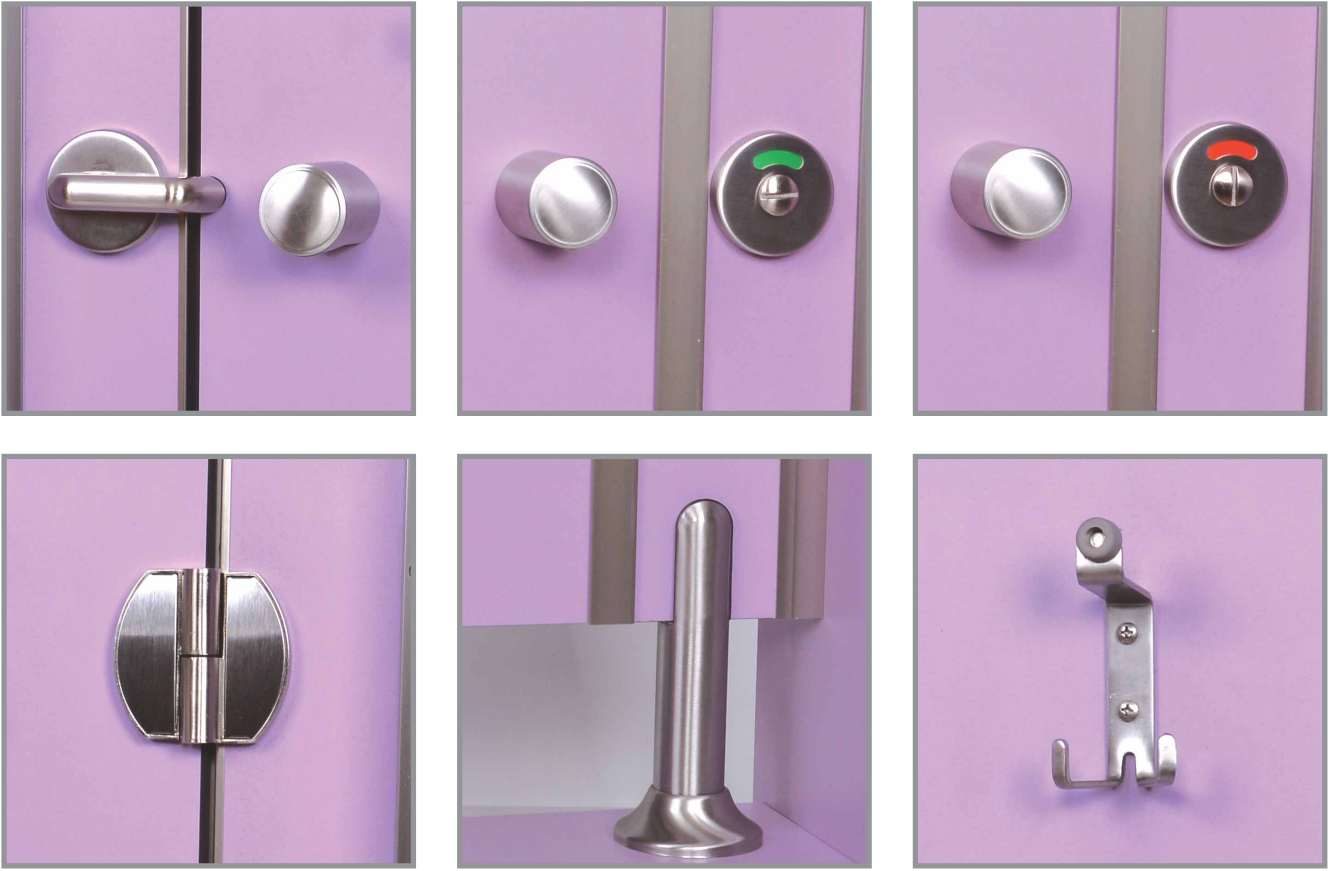

Aksesuarlar - Accessories

Teknik Detaylar Technical Details