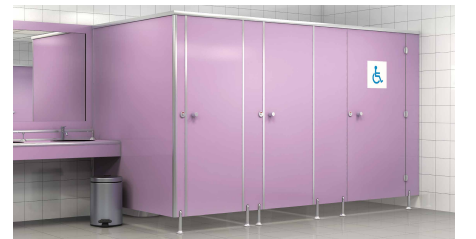

Değişimin tam zamanı...

The exact time of change...

WC Kabin Sistemleri

- Kilit:** Mandallı, üzerindeki renkli mekanizma ile kapının meşgul olup olmadığını dışarıdan gösteren, paslanmaz çeliktir.
- Menteşe:** Düz (*bir yüz*) kapı sistemleri için, kapıların kendiliğinden kapanmasını sağlayan paslanmaz çelik, derece ayarlı ve güvenlik vidalıdır.
- Ayak:** Paslanmaz çelik, 3 farklı noktadan paslanmaz çelik tabanlı zemin bağlantılıdır. Ayarlanabilir yükseklik 100-150 mm olup genel olarak ıslak hacimlere mevcut olan yerdeki eğime uyum sağlamaya yardımcı olur.

WC Cubicles Systems

- Locks:** Latch, with a color on the mechanism the outside of the door is not busy indicating, in stainless steel.
- Hinges:** Flat (once face) for door systems, providing self-closing doors stainless steel, highly adjustable and security is screwed.
- Legs:** Stainless steel, stainless steel-based flooring from three different points are connected. Adjustable height from 100 to 150 mm and the overall in a wet location as the existing helps to adapt to the slope.